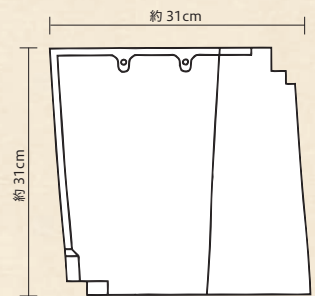

SL

【एसエル】

こだわり派のあなたへ

国産唯一の本格南欧風瓦

SL【スターホワイト・スターベージュ】1:1

Q. なぜSLは、こだわり派なの？

A. 国産にて唯一

日本の瓦の一般的な形は正方形に近く、多くの瓦メーカーは洋風瓦でもこのサイズ(右図)を採用しています。しかし、ヨーロッパ南部で使用されている瓦の形状は縦長(左図)です。

より本物にこだわるために国産で唯一、縦長サイズを採用し、日本の気候風土に合わせた本格南欧風瓦がSLです。

SLの形状
(欧州では一般的な形)

国産の一般的な南欧風瓦の形状

Q. 形が違くと何が変わるの？

A. 瓦に圧倒的な凹凸感が生まれ表情が変わります。

瓦の横幅を狭くすることで隣り合う山部の距離が短くなり屋根面積あたりの山の数が多くなります。それと、山そのものの高さを若干高くすることにより圧倒的な凹凸感が生まれます。

そして、国産の一般的な形状に比べ縦方向に約10cm長いデザインです。斜め横から見た時の存在感が増しています。

SL【スターホワイト・スターレッド・スターベージュ】

SL【スターホワイト】

SL【スターベージュ】

SL【スターホワイト・スターベージュ】1:1

■基本データ

項目	規格値	公差
積瓦寸法	幅	251mm ± 3.5mm
	長さ	420mm ± 3.5mm
働き幅	働き幅	200mm ± 3.5mm
	働き長さ	353mm ± 3.5mm
1枚当りの質量	3100 ± 100g	
3.3㎡当りの枚数	46枚	
3.3㎡当りの重量	約142kg	
梱包枚数	256枚	
使用可能勾配	4.0寸勾配以上	

■屋根勾配と標準流れの長さ

屋根勾配	4.0/10	4.5/10	5.0/10	5.5/10	6.0/10
流れ長さ(m)	8.0	10.0	12.0	15.0	17.0

スターホワイト

スターレッド

スターベージュ

当社製品の使用に際しては、「瓦屋根標準施工設計・施工ガイドライン」に基づいて施工してください。