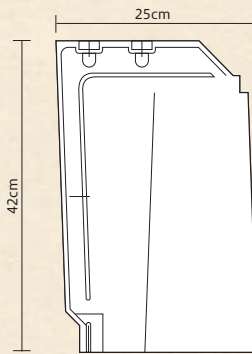

SL

【एसエル】

こだわり派のあなたへ

国産唯一の本格南欧風瓦

SL【スターホワイト・スターベージュ】1:1

Q. なぜSLは、こだわり派なの？

A. 国産にて唯一

日本の瓦の一般的な形は正方形に近く、多くの瓦メーカーは洋風瓦でもこのサイズ(右図)を採用しています。しかし、ヨーロッパ南部で使用されている瓦の形状は縦長(左図)です。

より本物にこだわるために国産で唯一、縦長サイズを採用し、日本の気候風土に合わせた本格南欧風瓦がSLです。

SLの形状
(欧州では一般的な形)

国産の一般的な南欧風瓦の形状

Q. 形が違くと何が変わるの？

A. 瓦に圧倒的な凹凸感が生まれ表情が変わります。

瓦の横幅を狭くすることで隣り合う山部の距離が短くなり屋根面積あたりの山の数が多くなります。それと、山そのものの高さを若干高くすることにより圧倒的な凹凸感が生まれます。

そして、国産の一般的な形状に比べ縦方向に約10cm長いデザインです。斜め横から見た時の存在感が増しています。

SL【スターホワイト・スターレッド・スターベージュ】

SL【スターホワイト】

SL【スターベージュ】

SL【スターホワイト・スターベージュ】1:1

■基本データ

項目	規格値	公差
積瓦寸法	幅	251mm ± 3.5mm
	長さ	420mm ± 3.5mm
働き幅	働き幅	200mm ± 3.5mm
	働き長さ	353mm ± 3.5mm
1枚当りの質量	3100 ± 100g	
3.3㎡当りの枚数	46枚	
3.3㎡当りの重量	約142kg	
梱包枚数	256枚	
使用可能勾配	4.0寸勾配以上	

■屋根勾配と標準流れの長さ

屋根勾配	4.0/10	4.5/10	5.0/10	5.5/10	6.0/10
流れ長さ(m)	8.0	10.0	12.0	15.0	17.0

スターホワイト

スターレッド

スターベージュ

当社製品の使用に際しては、「瓦屋根標準施工設計・施工ガイドライン」に基づいて施工してください。